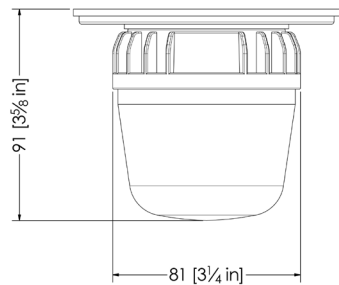

## AgriShift® MLM-S Mechanical Dimensions

Junction Box (JB)

Jelly Jar (JJ)

JJ Adapter Kit\*\*

JB Adapter Kit\*\*