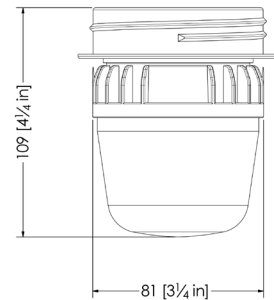

## AgriShift® MLM-S Mechanical Dimensions

Junction Box (JB)

Jelly Jar (JJ)

JJ Adapter Kit\*\*

JB Adapter Kit\*\*