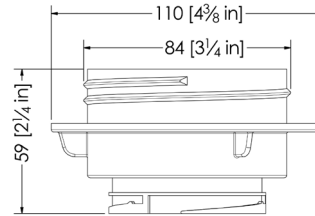

## AgriShift® MLM-S Mechanical Dimensions

Junction Box (JB)

Jelly Jar (JJ)

JJ Adapter Kit\*\*

JB Adapter Kit\*\*