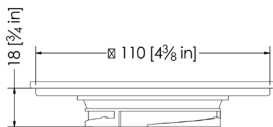

## AgriShift® MLM-S Mechanical Dimensions

Junction Box (JB)

Jelly Jar (JJ)

JJ Adapter Kit\*\*

JB Adapter Kit\*\*