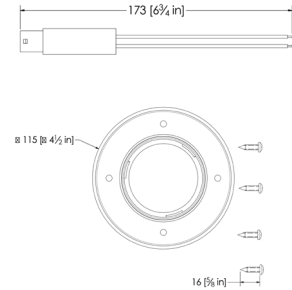

## AgriShift® MLM-S Mechanical Dimensions

Junction Box (JB)

Jelly Jar (JJ)

JJ Adapter Kit\*\*

JB Adapter Kit\*\*